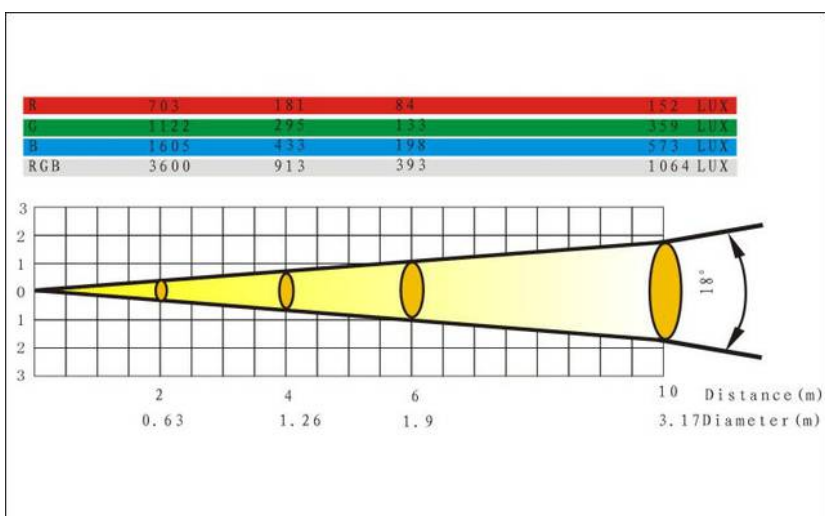

Светодиодные приборы LIGHT SKY PL-3601 СТ

Характеристики

- Источник света: Сверх-яркие диоды 36шт.x1W LED (R12,G12,B12)
- Эквивалентен лампе накаливания 180 Вт
- Степень защиты: IP-65
- Питание: 190-240V
- Частота: 50-60Hz
- Потребляемая мощность: 46 Вт
- Система управления: DMX 512 = 6 каналов