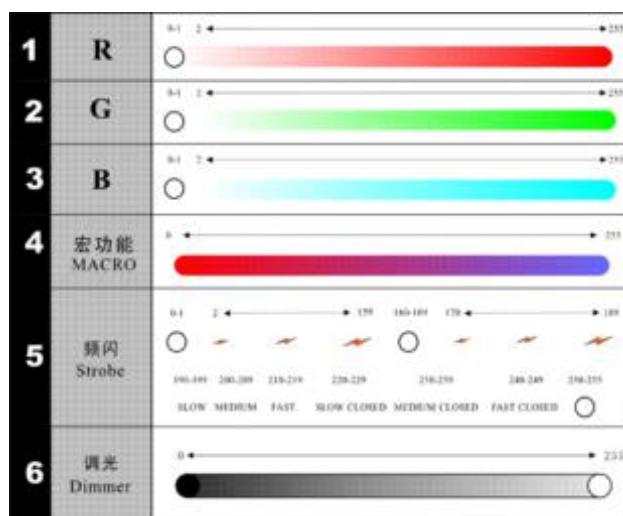

Светодиодные приборы LIGHT SKY PL-3601 СТ

Характеристики

- Источник света: Сверх-яркие диоды 36шт.x1W LED (R12,G12,B12)
- Эквивалентен лампе накаливания 180 Вт
- Степень защиты: IP-65
- Питание: 190-240V
- Частота: 50-60Hz
- Потребляемая мощность: 46 Вт
- Система управления: DMX 512 = 6 каналов